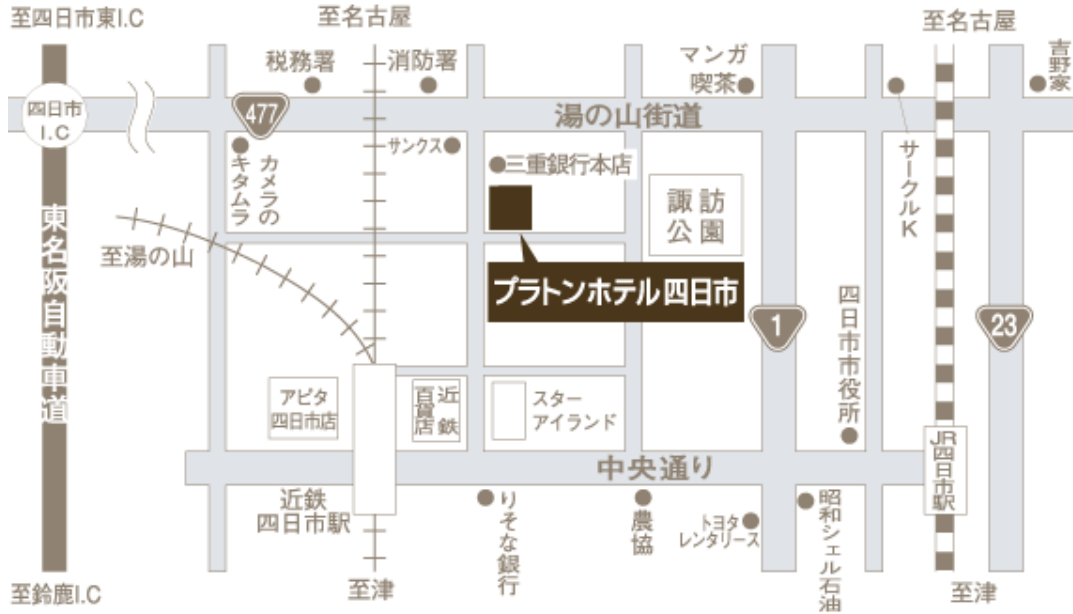

《会場へのアクセス MAP》

《交通アクセスのご案内》

- 近鉄四日市駅北口より徒歩にて3分
- JR四日市駅より徒歩にて15分