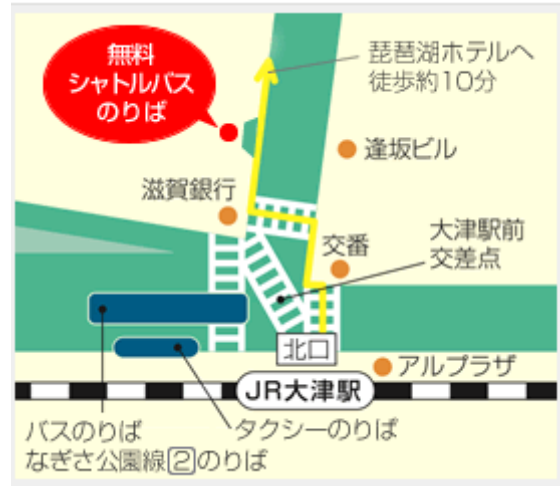

## 【会場「琵琶湖ホテル」のご案内】

◆当日は、琵琶湖ホテル「オレンジブラウン」前の受付へお越しください。

《会場へのアクセス MAP》

《交通アクセスのご案内》

●京阪浜大津駅より徒歩 5 分

●JR 大津駅より徒歩 10 分

無料シャトルバス時刻表 (2014 年 2 月 1 日現在)

琵琶湖ホテル 発					JR 大津駅 発				
8	0	15	30	45	8	5	20	35	50
9	0	15	30	45	9	5	20	35	50
10	0	15	30	45	10	5	20	35	50
11	0	15	30	45	11	5	20	35	50
12	0	15	30	45	12	5	20	35	50
13	0	15	30	45	13	5	20	35	50
14	0	15	30	45	14	5	20	35	50
15	0	15	30	45	15	5	20	35	50
16	0	15	30	45	16	5	20	35	50
17	0	15	30	45	17	5	20	35	50
18	0	15	30	45	18	5	20	35	50
19	0	15	30	45	19	5	20	35	50
20	0	15	30	45	20	5	20	35	50
21	0	15	30	45	21	5	20	35	50
22	0								