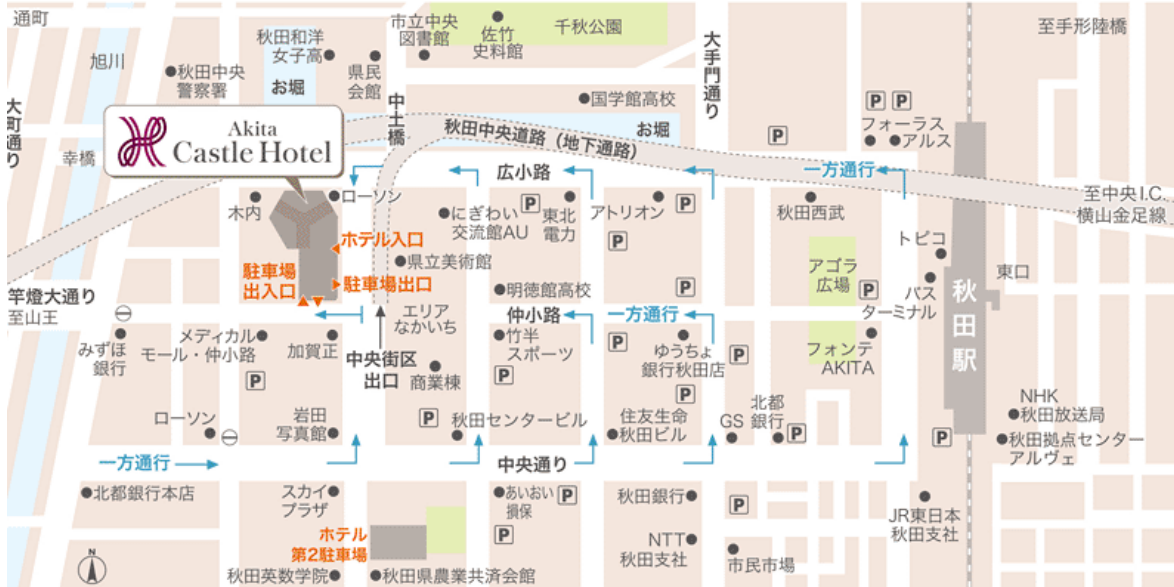

【会場「秋田キャッスルホテル」のご案内】

◆当日は、秋田キャッスルホテル 「桐の間」 前の受付へお越しください。

《会場へのアクセス MAP》

《交通アクセスのご案内》

- 電車 JR利用の場合 秋田新幹線：東京→秋田＝3時間49分／秋田駅より車で2分
※秋田駅より徒歩で7分
- 自動車をご利用の場合 秋田自動車道 秋田中央 I.C. より10分