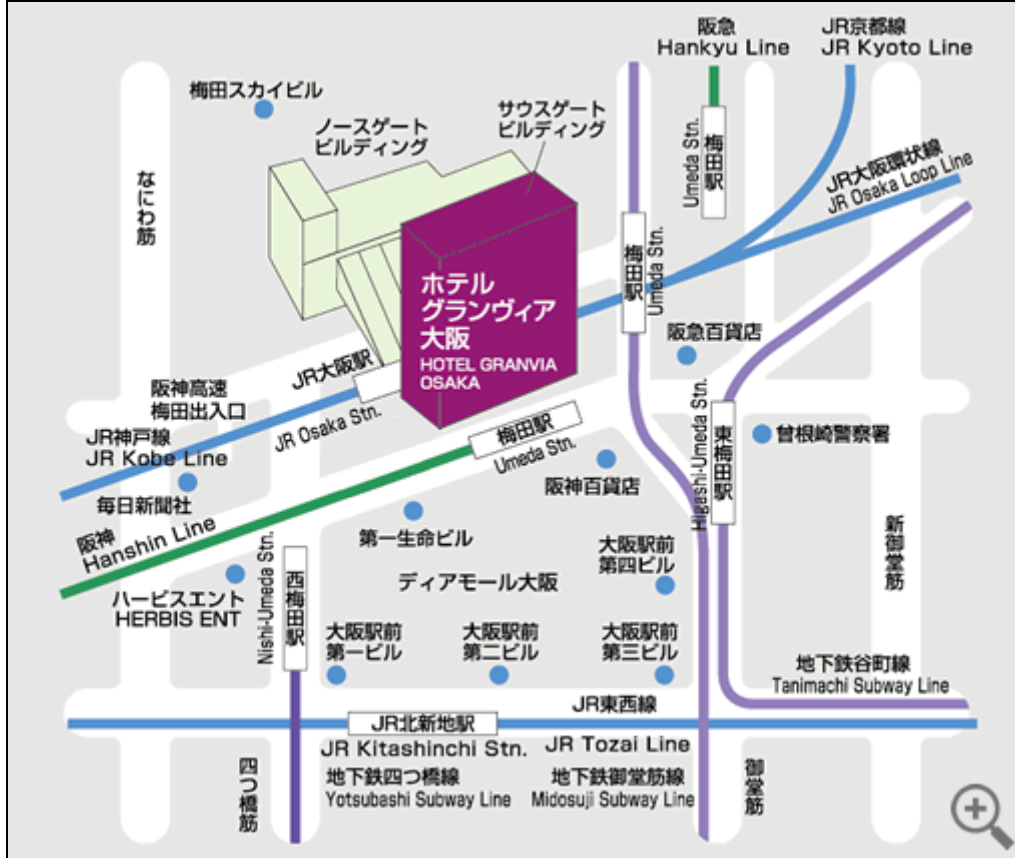

敬具

記

- 日時：2015年6月26日（金）14時00分～16時30分
第1回：14時00分～15時00分
第2回：15時30分～16時30分

※第1回および第2回のセミナー内容は同じです。どちらかご都合の宜しい時間帯をお選び下さい。

- 会場：ホテルグランヴィア大阪 蘭（次頁参照）
<住所>大阪府大阪市北区梅田3-1-1

- 定員：第1回 30名（定員になり次第、締め切らせて頂きます）
第2回 30名（定員になり次第、締め切らせて頂きます）

※お申込み受付後、お申込み確認メールをお送りします。当日、確認メールをプリントアウトしてご持参頂きますようお願いいたします。

※お知らせ頂いた個人情報、セミナーのご連絡に限り利用させていただきます。

【会場「ホテルグランヴィア大阪」のご案内】

◆当日は、ホテルグランヴィア大阪「蘭」前の受付へお越しください。

《会場へのアクセス MAP》

《交通アクセスのご案内》

- JR 東海・山陽新幹線「新大阪駅」から JR 線で約 5 分
- 大阪国際空港から、お車で約 20 分
- 関西国際空港から、JR 関空快速で約 60 分
- ユニバーサル・スタジオ・ジャパン TM から JR 線で約 10 分